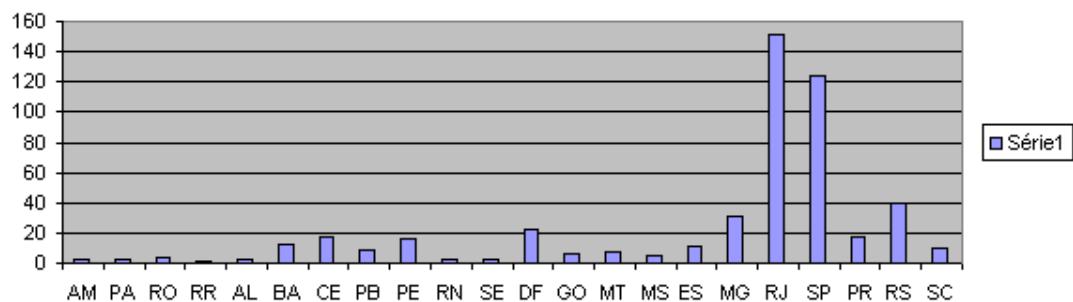

Bolsa Funarte de Estímulo à Criação
Literária/2007

Inscritos

Região	UF	Inscritos	%
NORTE	AM	2	0,40
	PA	3	0,61
	RO	4	0,81
	RR	1	0,20
NORDESTE	AL	2	0,40
	BA	13	2,63
	CE	17	3,43
	PB	9	1,82
	PE	16	3,23
	RN	2	0,40
	SE	2	0,40
CENTRO-OESTE	DF	22	4,44
	GO	6	1,21
	MT	7	1,41
	MS	5	1,01
SUDESTE	ES	11	2,22
	MG	31	6,26
	RJ	151	30,51
	SP	124	25,05
SUL	PR	17	3,43
	RS	40	8,08
	SC	10	2,02
TOTAL		495	100,00

Inscritos Bolsa Funarte de Estimulo à Criação Literária

Fonte: SAPEO/FUNARTE