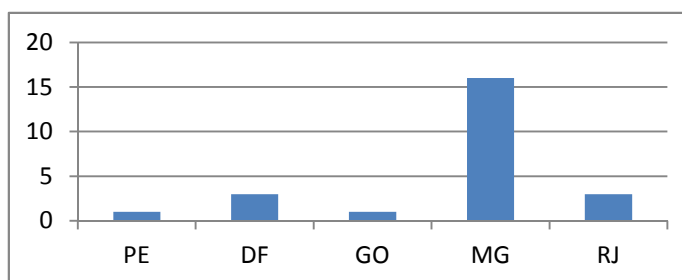

OCUPAÇÃO DOS ESPAÇOS CULTURAIS DA FUNARTE/2017

TEATRO CACILDA BECKER/RJ

UF	Inscritos
CE	2
MG	1
RJ	23
SP	1
PR	1
total ==>	28

TEATRO GLAUCE ROCHA/RJ

UF	Inscritos
AM	1
BA	2
PE	1
MG	1
RJ	35
SP	2
total ==>	42

TEATRO DULCINA/RJ

UF	Inscritos
DF	2
MG	1
RJ	47
SP	2
PR	1
SC	1
total ==>	54

GALPÃO 3 DA FUNARTE MG/MG

UF	Inscritos
PE	1
DF	3
GO	1
MG	16
RJ	3
total ==>	24

TEATRO DE ARENA EUGÊNIO KUNSNET/SP

UF	Inscritos
BA	2
CE	2
RJ	2
SP	32
PR	1
total ==>	39