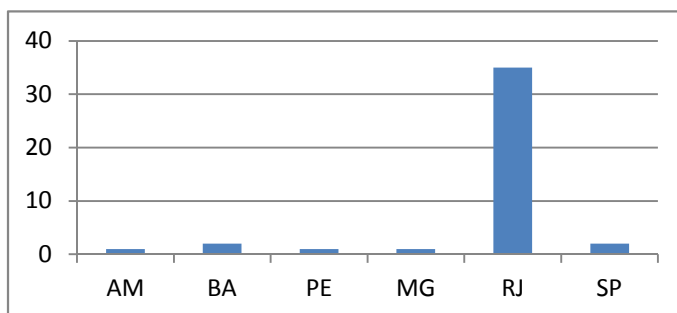

OCUPAÇÃO DOS ESPAÇOS CULTURAIS DA FUNARTE/2017

TEATRO CACILDA BECKER/RJ

UF	Inscritos
CE	2
MG	1
RJ	23
SP	1
PR	1
total ==>	28

TEATRO GLAUCE ROCHA/RJ

UF	Inscritos
AM	1
BA	2
PE	1
MG	1
RJ	35
SP	2
total ==>	42

TEATRO DULCINA/RJ

UF	Inscritos
DF	2
MG	1
RJ	47
SP	2
PR	1
SC	1
total ==>	54

GALPÃO 3 DA FUNARTE MG/MG

UF	Inscritos
PE	1
DF	3
GO	1
MG	16
RJ	3
total ==>	24

TEATRO DE ARENA EUGÊNIO KUNSNET/SP

UF	Inscritos
BA	2
CE	2
RJ	2
SP	32
PR	1
total ==>	39