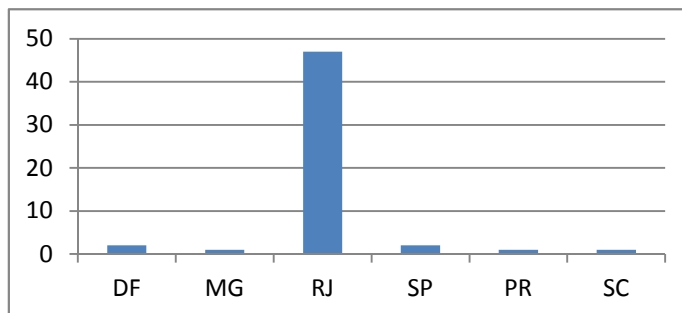

OCUPAÇÃO DOS ESPAÇOS CULTURAIS DA FUNARTE/2017

TEATRO CACILDA BECKER/RJ

UF	Inscritos
CE	2
MG	1
RJ	23
SP	1
PR	1
total ==>	28

TEATRO GLAUCE ROCHA/RJ

UF	Inscritos
AM	1
BA	2
PE	1
MG	1
RJ	35
SP	2
total ==>	42

TEATRO DULCINA/RJ

UF	Inscritos
DF	2
MG	1
RJ	47
SP	2
PR	1
SC	1
total ==>	54

GALPÃO 3 DA FUNARTE MG/MG

UF	Inscritos
PE	1
DF	3
GO	1
MG	16
RJ	3
total ==>	24

TEATRO DE ARENA EUGÊNIO KUNSNET/SP

UF	Inscritos
BA	2
CE	2
RJ	2
SP	32
PR	1
total ==>	39