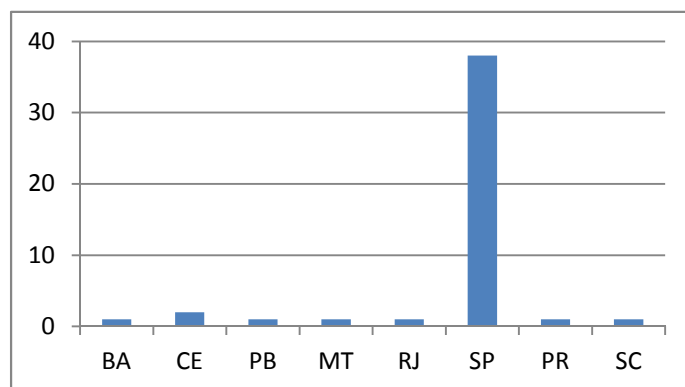

SALA CARLOS MIRANDA/SP

UF	Inscritos
BA	1
CE	2
PB	1
MT	1
RJ	1
SP	38
PR	1
SC	1
total ==>	46