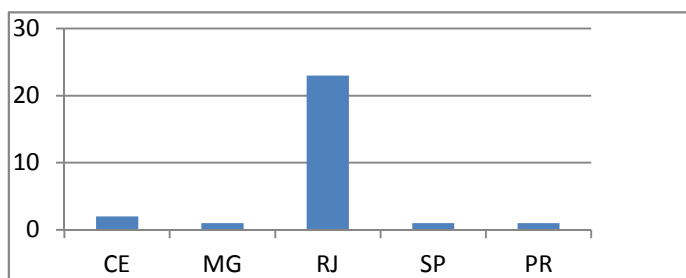

OCUPAÇÃO DOS ESPAÇOS CULTURAIS DA FUNARTE/2017

TEATRO CACILDA BECKER/RJ

UF	Inscritos
CE	2
MG	1
RJ	23
SP	1
PR	1
total ==>	28

TEATRO GLAUCE ROCHA/RJ

UF	Inscritos
AM	1
BA	2
PE	1
MG	1
RJ	35
SP	2
total ==>	42

TEATRO DULCINA/RJ